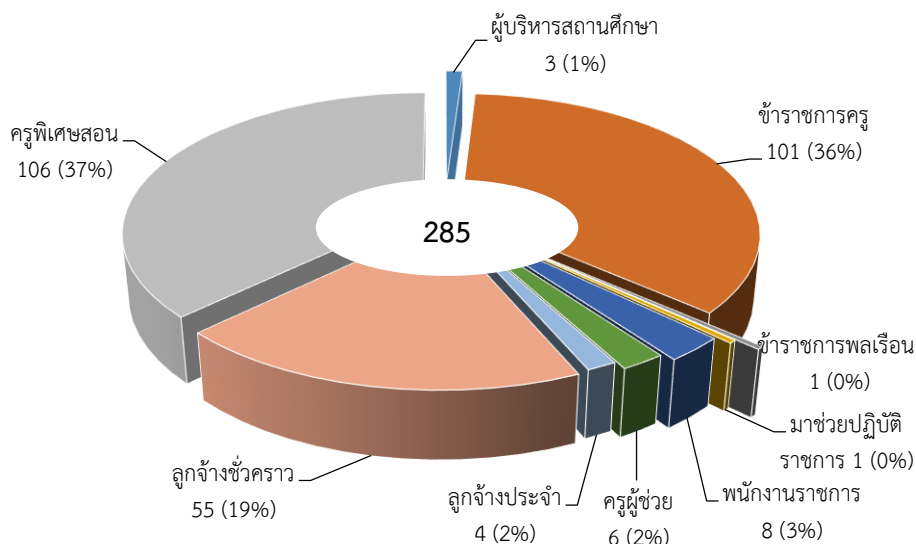

## ข้อมูลบุคลากร

ปีการศึกษา 2562 วิทยาลัยเทคนิคบุรีรัมย์ มีบุคลากรทั้งหมด 285 คน ลดลงจาก ปีการศึกษา 2561 จำนวน 3 คน จำนวนบุคลากรลดลงจากเดิมคิดเป็นร้อยละ 1.05 โดยจำแนกบุคลากรตามประเภท ดังนี้

อัตรากำลัง		
ปีการศึกษา 2562		
อัตรากำลังของวิทยาลัยเทคนิคบุรีรัมย์มีจำนวนทั้งสิ้น 285 คน ประกอบด้วย		
ผู้บริหารสถานศึกษา	3	คน
ข้าราชการครู	101	คน
มาช่วยปฏิบัติราชการ	1	คน
ข้าราชการพลเรือน	1	คน
พนักงานราชการ	8	คน
ครูผู้ช่วย	6	คน
ลูกจ้างประจำ	4	คน
ลูกจ้างชั่วคราว	55	คน
ครูพิเศษสอน	106	คน
<b>รวม</b>	<b>285</b>	<b>คน</b>

แผนภูมิที่ 13 จำนวนบุคลากร วิทยาลัยเทคนิคบุรีรัมย์ทั้งหมด ปีการศึกษา 2562 จำแนกตามประเภท

ตารางที่ 5 สรุปจำนวนข้าราชการครู บุคลากรทางการศึกษา ประจำปีการศึกษา 2562 (จำแนกตามตำแหน่งและวุฒิการศึกษา)

ตำแหน่ง	ลูกจ้างชั่วคราว						ลูกจ้างประจำ		พนักงานราชการ		ข้าราชการ										รวม (คน)		รวมทั้งสิ้น		
	แม่บ้าน นักการฯ ยาม		เจ้าหน้าที่		ครูพิเศษสอน						ท.1-5		ครูผู้ช่วย		คศ.1		คศ.2		คศ.3					คศ.4	
	ชาย	หญิง	ชาย	หญิง	ชาย	หญิง	ชาย	หญิง	ชาย	หญิง	ชาย	หญิง	ชาย	หญิง	ชาย	หญิง	ชาย	หญิง	ชาย	หญิง	ชาย	หญิง		ชาย	หญิง
ผู้บริหารสถานศึกษา																							3	0	3
ข้าราชการครู															14	5	31	11	25	13	2	0	72	29	101
มากช่วยปฏิบัติราชการ													1										0	1	1
ข้าราชการพลเรือน											0	1											0	1	1
พนักงานราชการ									4	4													4	4	8
ครูผู้ช่วย													2	4									2	4	6
ลูกจ้างประจำ							3	1															3	1	4
ลูกจ้างชั่วคราว	16	10	2	27	62	44																	80	81	161
รวมทั้งสิ้น	16	10	2	27	62	44	3	1	4	4	0	1	2	5	14	5	31	11	28	13	2	0	164	120	284
วุฒิการศึกษา																									
ปริญญาเอก																	0	1	1	0			1	1	2
ปริญญาโท															2	0	21	7	19	9	1	0	43	16	59
ปริญญาตรี			2	17	62	44			4	4	0	1	2	5	12	5	10	3	8	4	1	0	101	82	183
ต่ำกว่าปริญญาตรี	16	10	0	10			3	1															19	21	40
รวมทั้งสิ้น	16	10	2	27	62	44	3	1	4	4	0	1	2	5	14	5	31	11	28	13	2	0	164	120	285
	26		29		106		4		8		1		7		19		42		41		2		285		
	161						4		8		1		111										285		