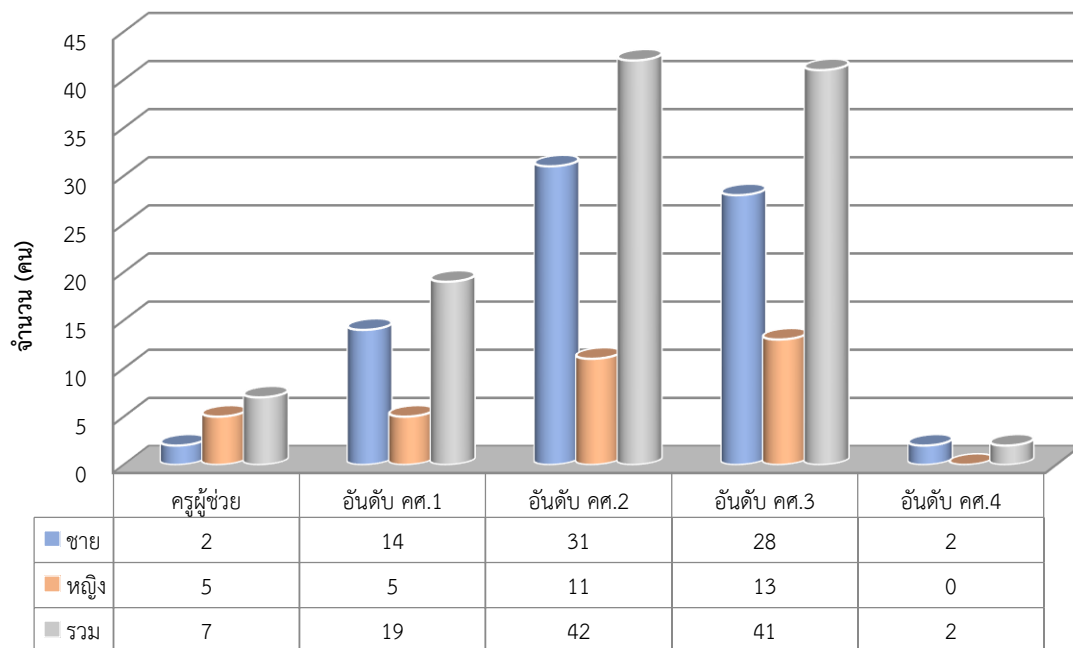

แผนภูมิที่ 14 จำนวนบุคลากร วิทยาลัยเทคนิคบุรีรัมย์ ปีการศึกษา 2562 จำแนกตามอันดับ
ผู้บริหารข้าราชการครูและบุคลากรทางการศึกษา

อันดับ ข้าราชการครูและบุคลากรทางการศึกษา

แผนภูมิที่ 15 จำนวนบุคลากร วิทยาลัยเทคนิคบุรีรัมย์ ปีการศึกษา 2562 จำแนกตามระดับ
การศึกษา