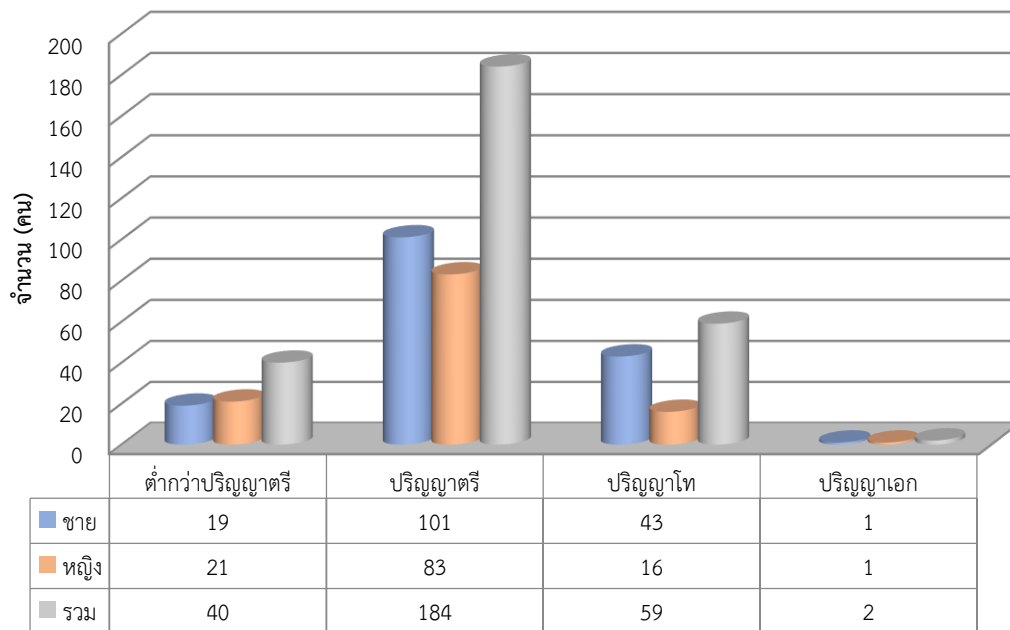

ระดับการศึกษา

หมายเหตุ : ข้อมูลจากงานบุคลากร ณ วันที่ 23 ธันวาคม 2562