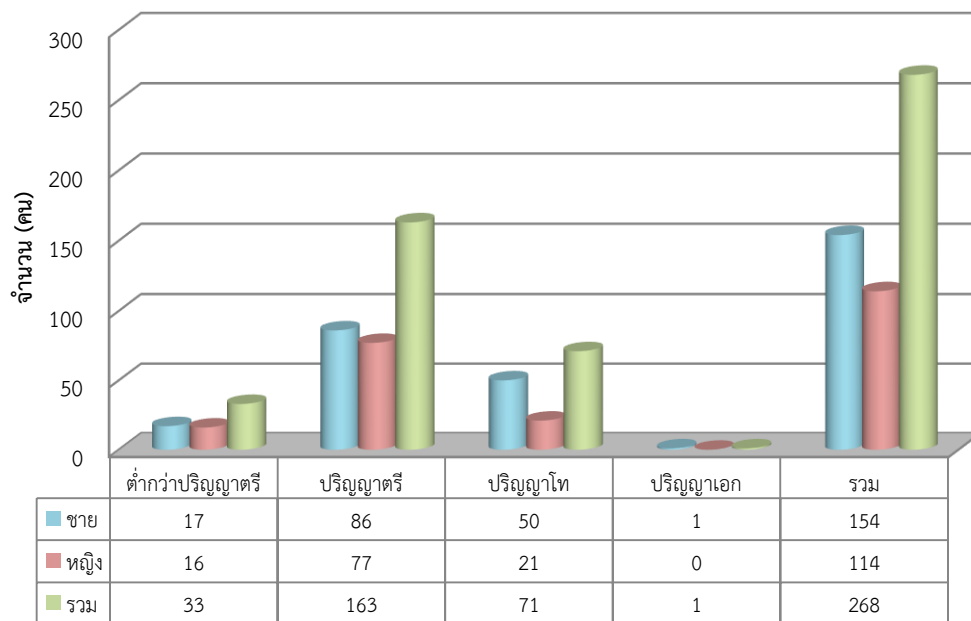

ระดับการศึกษา

หมายเหตุ : ข้อมูล ณ วันที่ 19 ธันวาคม 2560