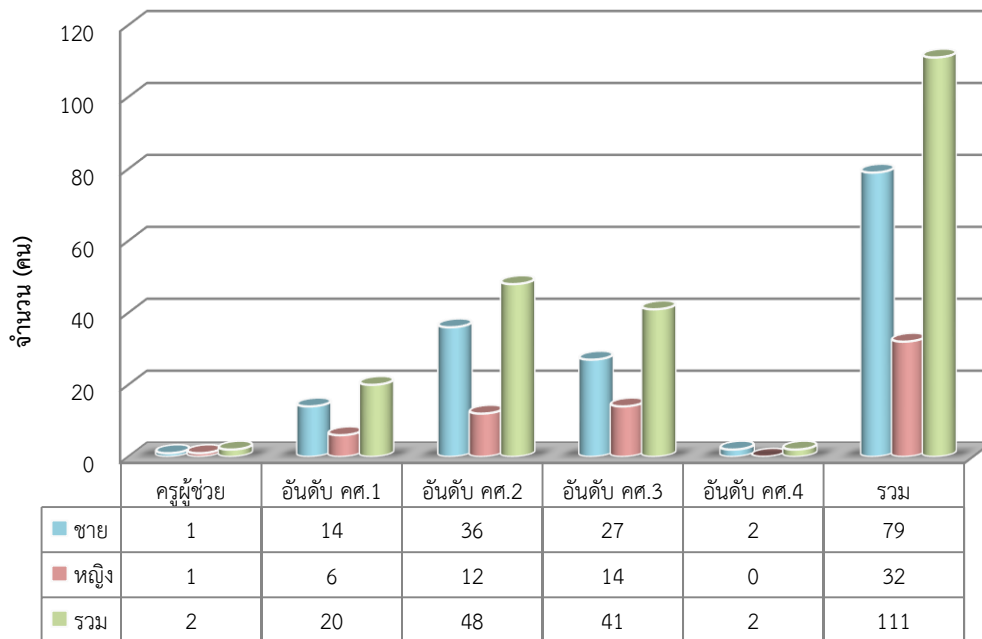

แผนภูมิที่ 14 จำนวนบุคลากร วิทยาลัยเทคนิคบุรีรัมย์ ปีการศึกษา 2560 จำแนกตามอันดับ
ผู้บริหารข้าราชการครูและบุคลากรทางการศึกษา

อันดับ ข้าราชการครูและบุคลากรทางการศึกษา

แผนภูมิที่ 15 จำนวนบุคลากร วิทยาลัยเทคนิคบุรีรัมย์ ปีการศึกษา 2560 จำแนกตามระดับ
การศึกษา