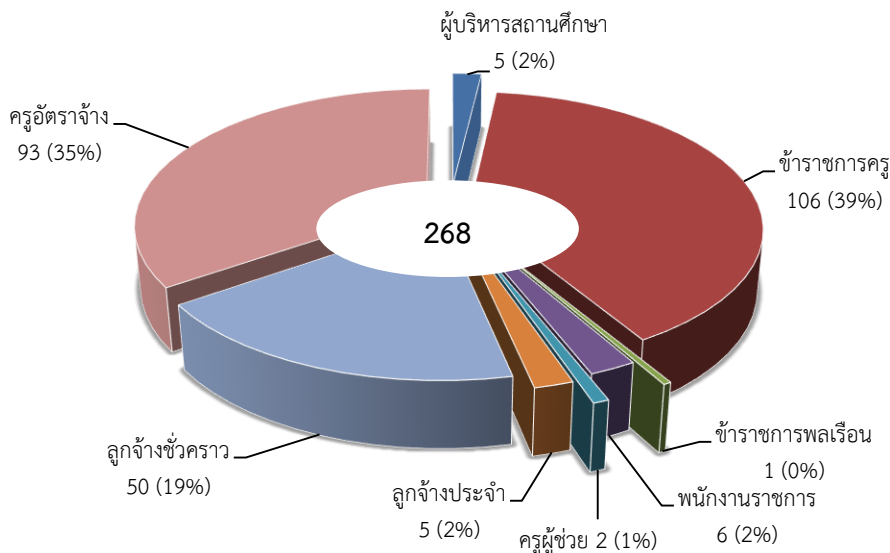

## ข้อมูลบุคลากร

ปีการศึกษา 2560 วิทยาลัยเทคนิคบุรีรัมย์ มีบุคลากรทั้งหมด 268 คน เพิ่มขึ้นจากปีการศึกษา 2559 จำนวน 11 คน จำนวนบุคลากรเพิ่มขึ้นจากเดิมคิดเป็นร้อยละ 4.10 โดยจำแนกบุคลากรตามประเภท ดังนี้

อัตรากำลัง		
ปีการศึกษา 2559		
อัตรากำลังของวิทยาลัยเทคนิคบุรีรัมย์มีจำนวนทั้งสิ้น 268 คน ประกอบด้วย		
ผู้บริหารสถานศึกษา	5	คน
ข้าราชการครู	106	คน
ข้าราชการพลเรือน	1	คน
พนักงานราชการ	6	คน
ครูผู้ช่วย	2	คน
ลูกจ้างประจำ	5	คน
ลูกจ้างชั่วคราว	50	คน
ครูอัตราจ้าง	93	คน
<b>รวม</b>	<b>268</b>	<b>คน</b>

แผนภูมิที่ 13 จำนวนบุคลากร วิทยาลัยเทคนิคบุรีรัมย์ทั้งหมด ปีการศึกษา 2560 จำแนกตามประเภท

ตารางที่ 5 สรุปจำนวนข้าราชการครู บุคลากรทางการศึกษา ประจำปีการศึกษา 2560 (จำแนกตามตำแหน่งและวุฒิการศึกษา)

ตำแหน่ง	ลูกจ้างชั่วคราว						ลูกจ้างประจำ		พนักงานราชการ		ข้าราชการ										รวม (คน)		รวมทั้งสิ้น		
	แม่บ้าน นักการชายาม		เจ้าหน้าที่		ครูอัตราจ้าง						ท.1-5		ครูผู้ช่วย		คศ.1		คศ.2		คศ.3					คศ.4	
	ชาย	หญิง	ชาย	หญิง	ชาย	หญิง	ชาย	หญิง	ชาย	หญิง	ชาย	หญิง	ชาย	หญิง	ชาย	หญิง	ชาย	หญิง	ชาย	หญิง	ชาย	หญิง			
ผู้บริหารสถานศึกษา																			5	0			5	0	5
ข้าราชการครู													14	6	36	12	22	14	2	0			74	32	106
ไปช่วยราชการ																									
มาปฏิบัติราชการ																									
ข้าราชการพลเรือน											0	1											0	1	1
พนักงานราชการ									3	3													3	3	6
ครูผู้ช่วย													1	1									1	1	2
ลูกจ้างประจำ							4	1															4	1	5
ลูกจ้างชั่วคราว	12	7	3	28	51	42																	66	77	143
รวมทั้งสิ้น																									268
วุฒิการศึกษา																									
ปริญญาเอก																			1	0			1	0	1
ปริญญาโท					0	2							1	0	8	1	22	7	18	11	1	0	50	21	71
ปริญญาตรี			2	21	51	42			3	3			0	1	8	3	14	5	7	4	1	0	86	77	163
ต่ำกว่าปริญญาตรี	12	7	1	7			4	1			0	1											17	16	33
รวมทั้งสิ้น	12	7	3	28	51	42	4	1	3	3	0	1	1	1	16	4	36	12	26	15	2	0	154	114	268
	19		31		93		5		6		1		2		20		48		41		2		268		
	143						5		6		1		113												